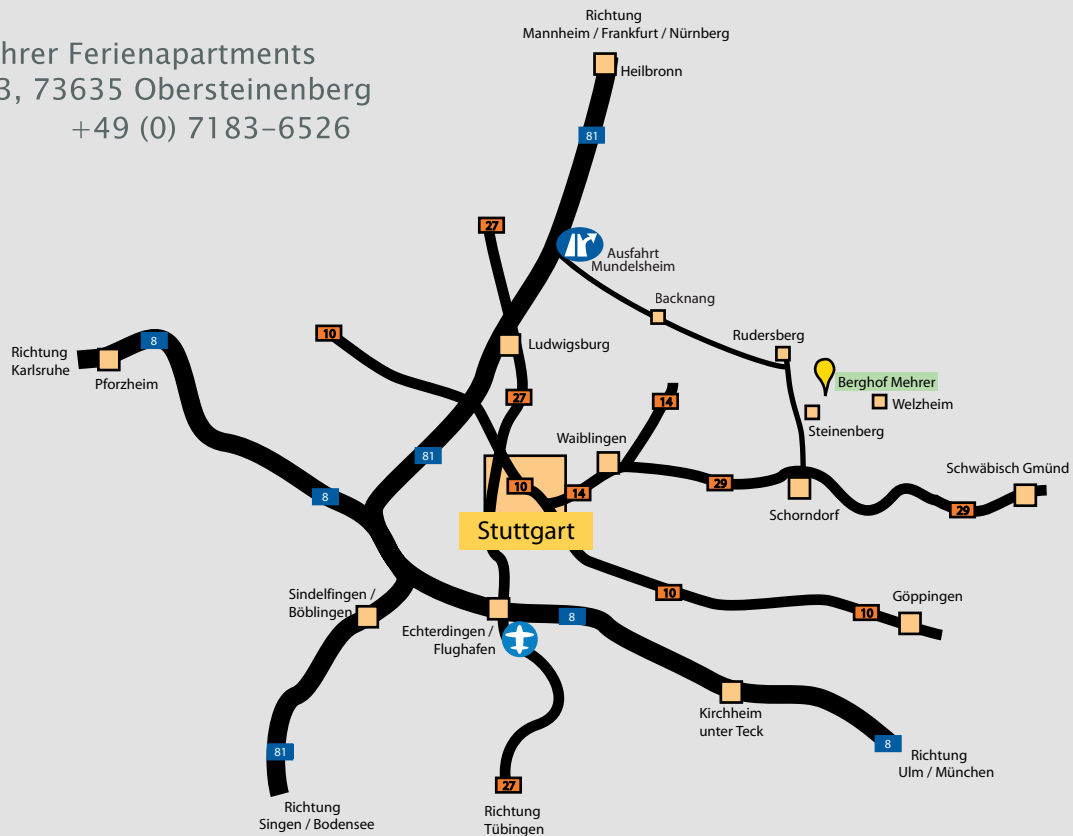

So erreichen Sie den Berghof Mehrer!

Karin Mehrer Ferienapartments
Berghof 3, 73635 Obersteinenberg
Telefon: +49 (0) 7183-6526

Von Stuttgart ca. 35 km:

B14/B29 Richtung Aalen. Nach dem 2. Tunnel bei Schorndorf Abfahrt Rudersberg, weiter Richtung Rudersberg. Hinter Miedelsbach rechts ab nach Steinberg. Dort ist Obersteinenberg ausgeschildert.

Von A81 (Heilbronn–Stuttgart):

Abfahrt Mundelsheim Richtung Backnang, dann Richtung Schorndorf. In Rudersberg–Michelau links ab nach Steinberg. Dort ist Obersteinenberg ausgeschildert.

Von A7 (Würzburg–Ulm):

Abfahrt Aalen, Richtung Schw.Gmünd, dann Schorndorf, dann weiter Richtung Rudersberg. Hinter Miedelsbach rechts ab nach Steinberg. Dort ist Obersteinenberg ausgeschildert.